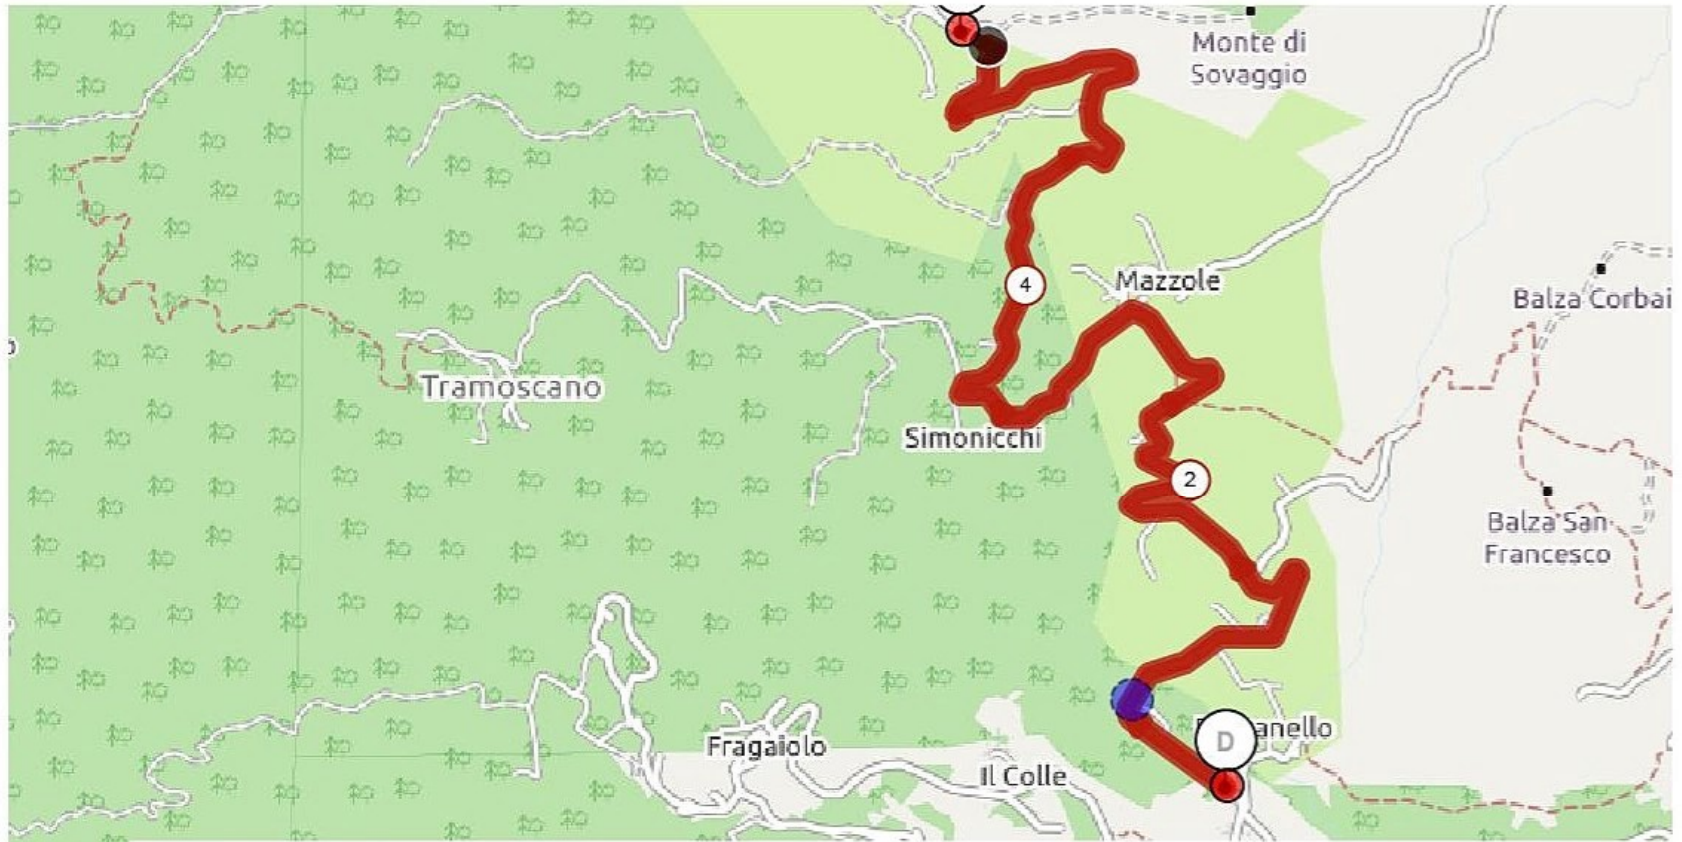

11050620 | Ciclismo - Strada | cronoscalata sovaggio

Baccanello -> Mazzole

5.891 km \uparrow 368 m \downarrow 0 m \blacktriangle 527 m \blacktriangle 895 m

527m 895m 368m